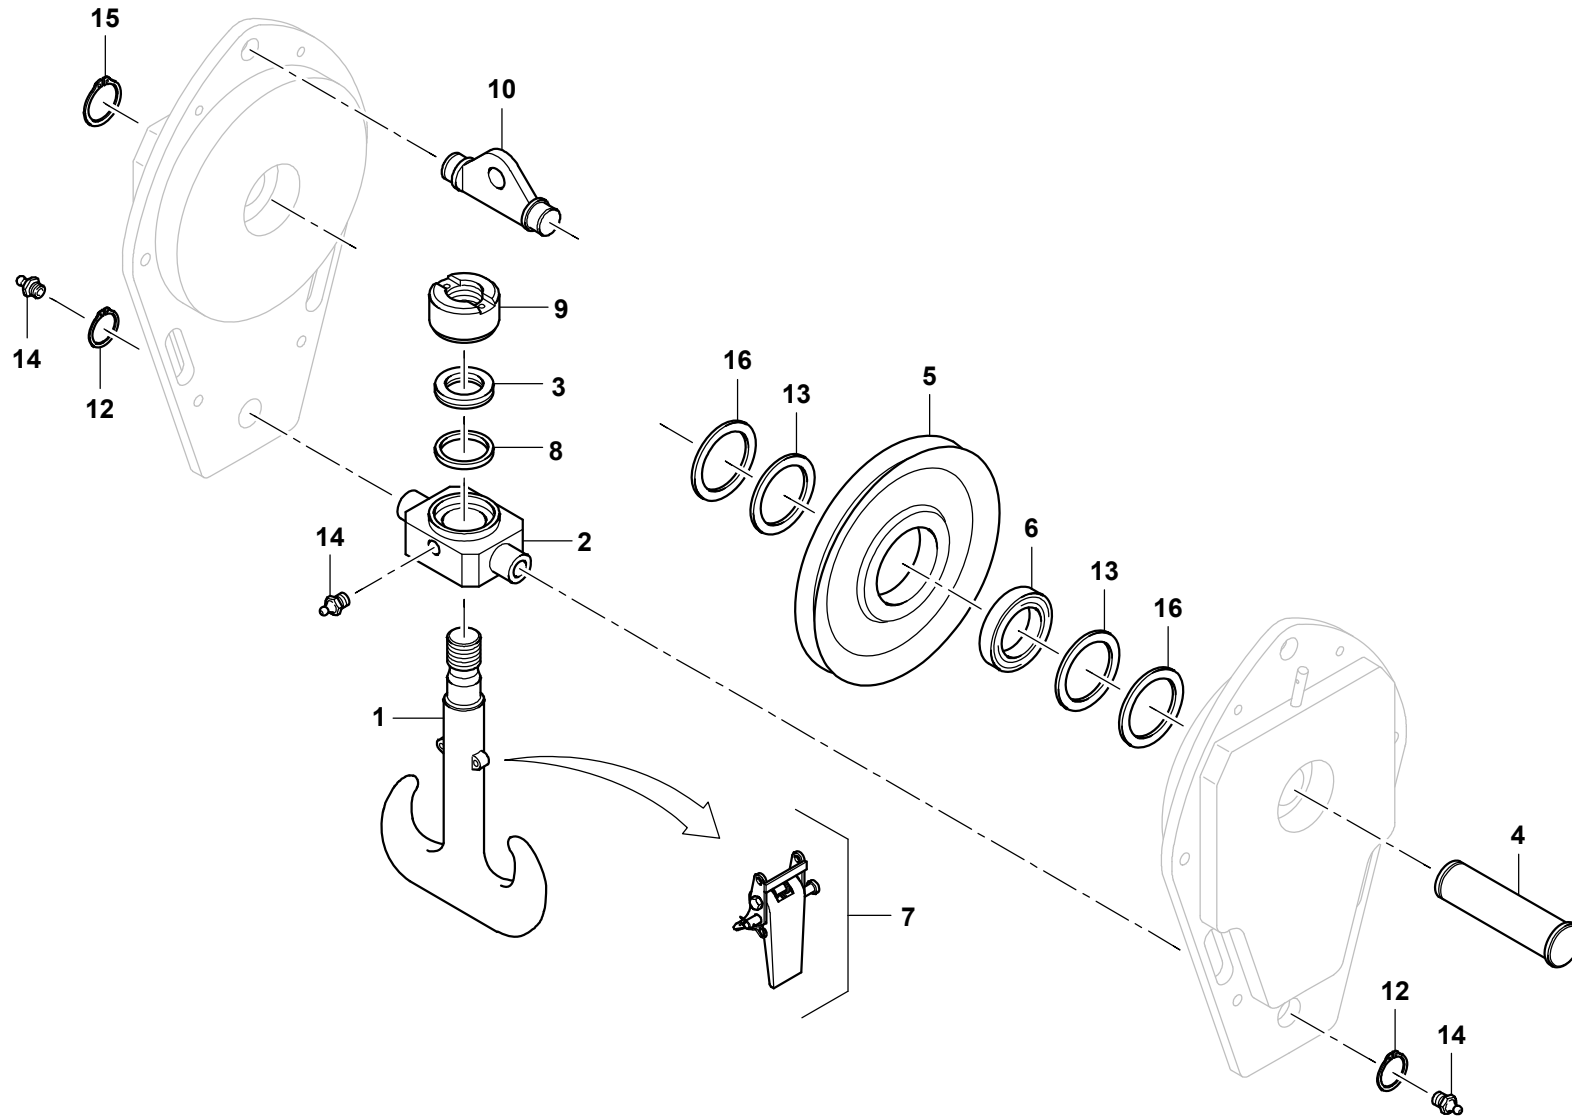

GROVE

UNTERFLASCHE
BOTTOM HOOK BLOCK

BILDTAFEL
PICTORIAL DISPLAY

12.15

3215968-ETL C

1/2

GMK 4100
BE 705
G 525

3215968-C-BL01-1215-0000

GROVE

UNTERFLASCHE
BOTTOM HOOK BLOCK

BILDTAFEL
PICTORIAL DISPLAY

12.15

3215968-ETL C

2/2

GMK 4100
BE 705
G 525